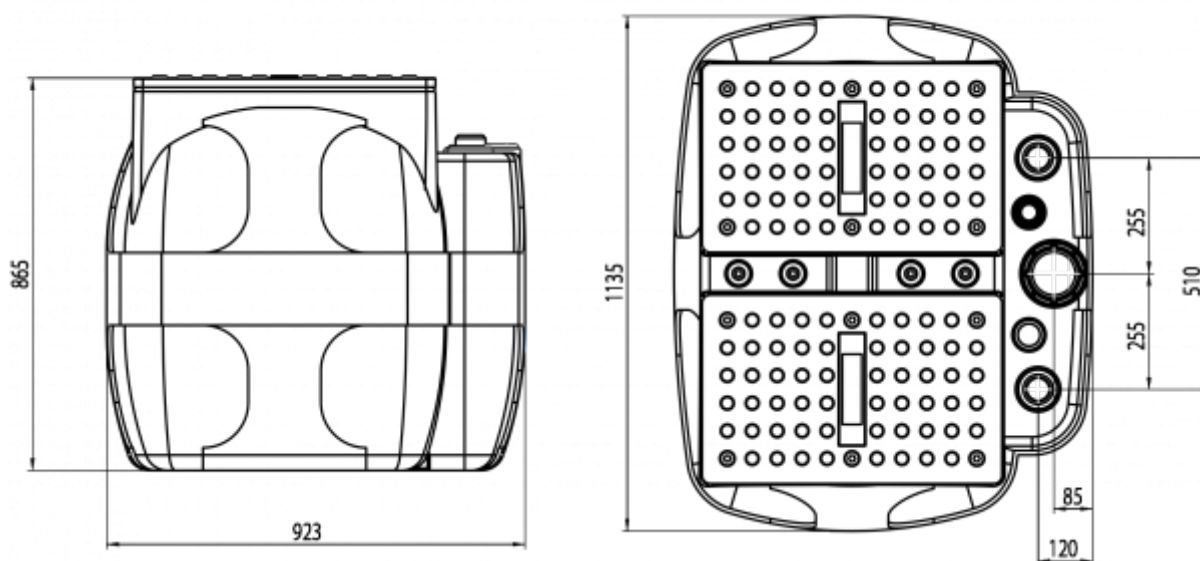

Varenummer: 7180102000704150
Beskrivelse: Dreno Box type 600 B 1½"
Pumpestation med guide-rør

Mål

| | |
|-----------------------|----------------------|
| Afgang (Fast) | = Ø 63 mm |
| Afgang (Mobil) | = 1"1/4 - 1"1/2 - 2" |
| Antal pumper | = 2 |
| Kabelforskruning | = N. 4 M20 |
| Kg | = 32 |
| Tilslutning | = Ø 110 mm |
| Ventilation (tætning) | = 50 mm |